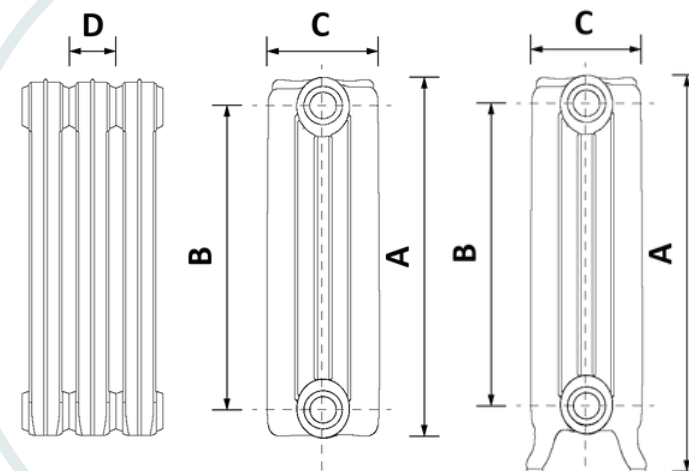

TECHNICKÉ PARAMETRY

Označení článku*	Rozměry (mm)				Otopná plocha (m²)	Objem (l)	Tepelný výkon $\Delta T = 50^{\circ}\text{C}^{**}$		Váha (kg)	Závit vsuvky
	A	B	C	D			W	Kcal/h		
180/350	450	350	184,5	76	0,20	1,83	73,50	63,20	7,73	G 5/4"
180/350 L	510				0,22		76,40	65,70	8,80	
180/500	600	500	184,5	76	0,26	2,18	105,39	90,64	10,94	
180/500 L	660				0,28		105,39	90,64	12,00	
180/600	700	600	184,5	76	0,29	2,64	120,26	103,42	12,60	
180/600 L	760				0,31		120,26	103,42	14,05	
180/800	895	795	184,5	76	0,39	3,35	148,11	127,38	15,26	
180/800 L	955				0,40		148,11	127,38	16,26	

*Označení X/Y, kde X je hloubka a Y je přípojovací rozteč.
V případě, že označení obsahuje "L", jedná se o variantu s podpůrnými nohami.
**Tepelný výkon článku $\Delta T=50^{\circ}\text{C}$ (tzn. teplota vody 70° ($75/65^{\circ}\text{C}$) při pokojové teplotě 20°C)

- ☑ 10 let záruky
- ☑ Vysoký tepelný výkon
- ☑ Dlouhodobé a stabilní udržení teploty
- ☑ Odolnost vůči korozi
- ☑ 100% těsnost spojů

TUBOTECH spol. s r.o. Červené vrchy 714, 664 62 Hrušovany u Brna, Česká republika

Kancelář a sklad: Vídeňská 264/120b, 619 00 Brno

E-mail: info@tubotech.cz

www.tubotech.cz

TUBOTECH

tubotech_cz

TUBOTECH